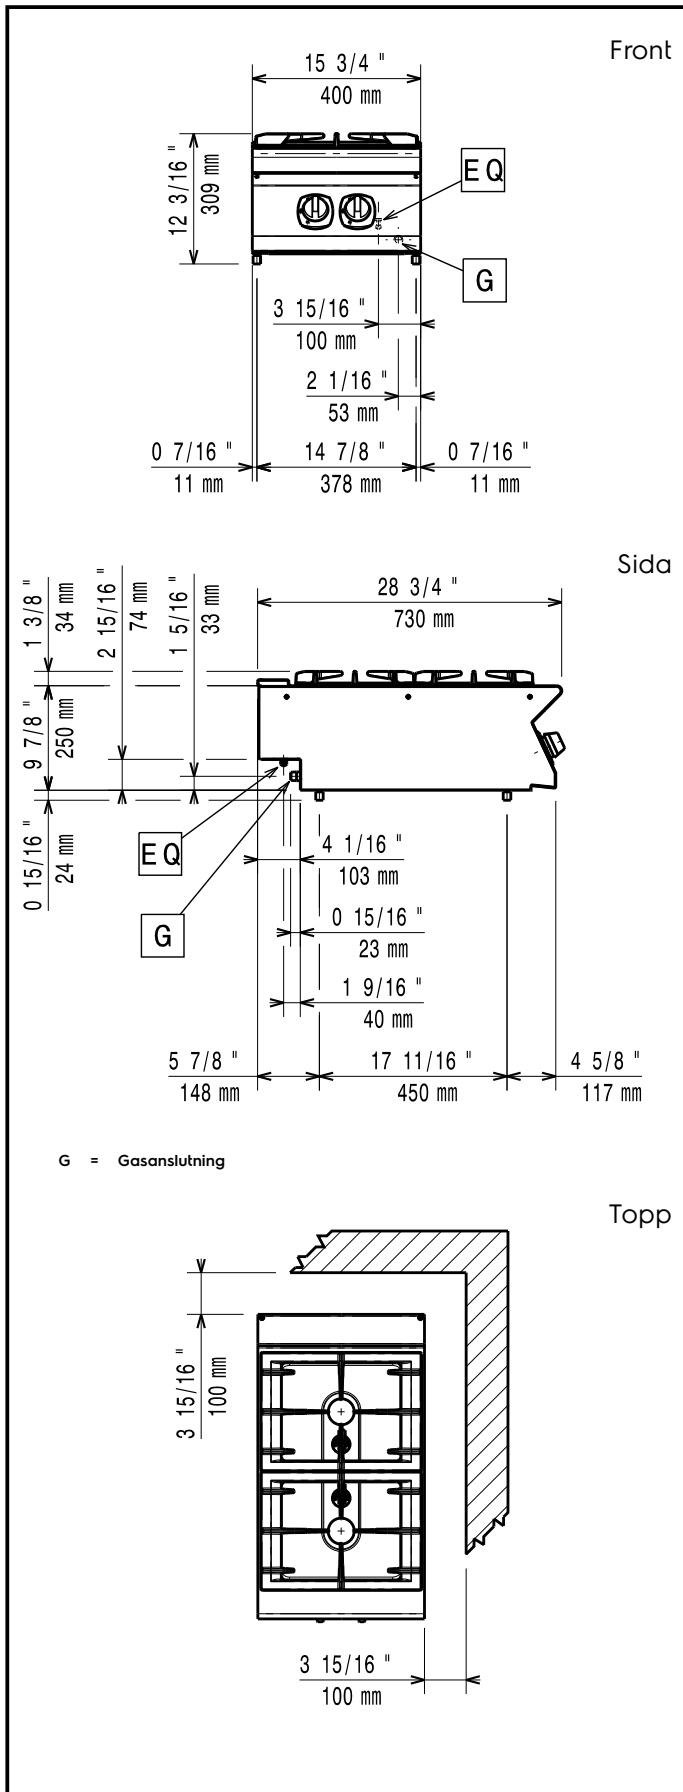

Gas

Gas, effekt:	371000 (E7GCGD2C00)	11 kW
Standardgasleverans		Natural Gas
Gastyp alternativ:		LPG; Naturgas; Stadsgas
Gasintag:		1/2"

Viktig information

Effekt främre brännare:	5.5 - kW
Effekt bakre brännare	5.5 - 0 kW
Bakre brännare mått - mm	Ø 60
Främre brännare mått - mm	Ø 60
Nettovikt:	20 kg
Fraktvikt:	28 kg
Frakthöjd:	530 mm
Fraktbredd:	460 mm
Fraktdjup:	800 mm
Fraktvolym:	0.2 m³
[NOT TRANSLATED]	N7CG

If appliance is set up or next to or against temperature sensitive furniture or similar, a safety gap of approximately 150 mm should be maintained or some form of heat insulation fitted.